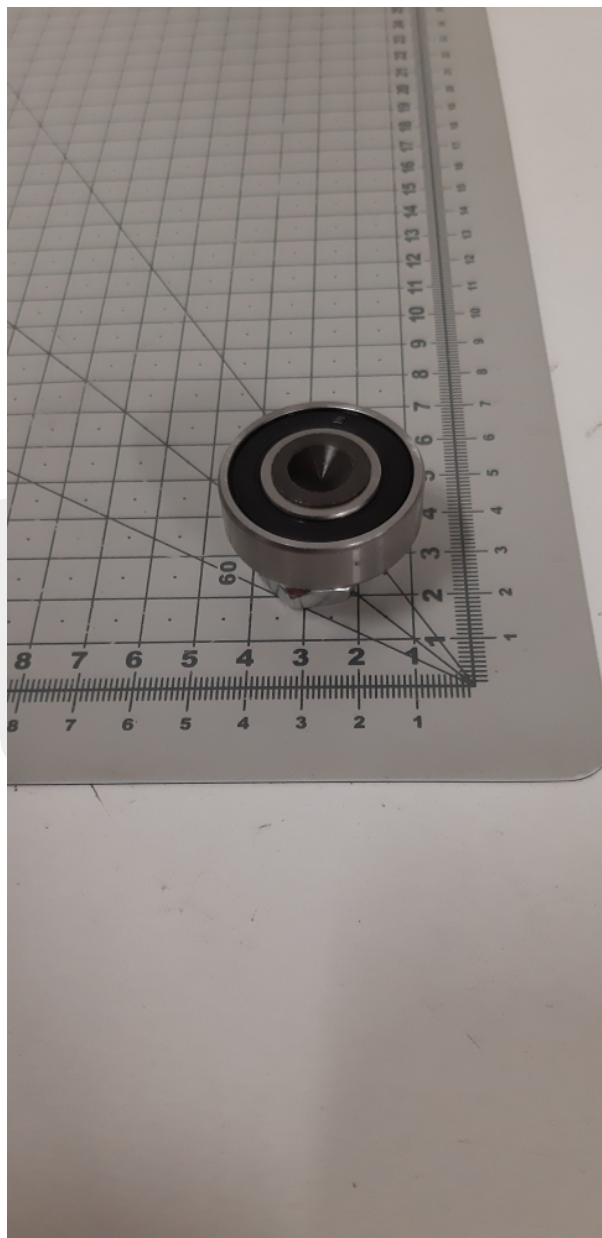

FO2215Z466-W Rolka Drzwi fi.35mm

Kod produktu: FO2215Z466-W Rolka Drzwi fi.35mm

FO2215Z466-W Rolka Drzwi fi.35mm