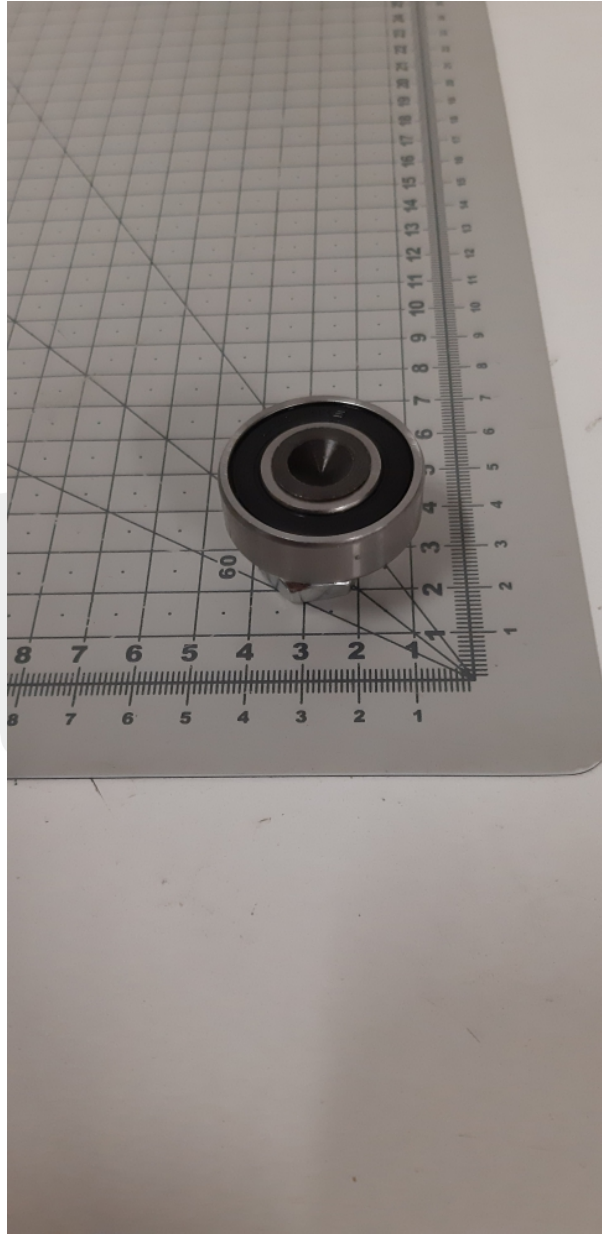

FO2215Z466-W Rolka Drzwi fi.35mm

Kod produktu: FO2215Z466-W Rolka Drzwi fi.35mm

FO2215Z466-W Rolka Drzwi fi.35mm