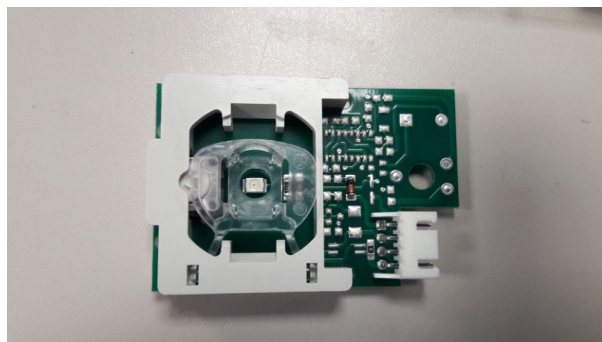

# 55504294 Płytki przycisku DCW Schindler

Kod produktu: 55504294

55504294 Płytki przycisku DCW Schindler