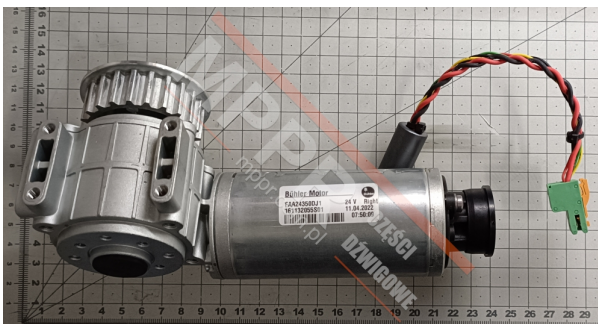

# FAA24350DJ1 Silnik prawy drzwi kabinowych

Kod produktu: FAA24350DJ1

Silnik napędu AT120 drzwi kabinowych, prawy.

**Waga (kg):** 2,17

**Napięcie (V):** 24

**Natężenie (A):** 1,8