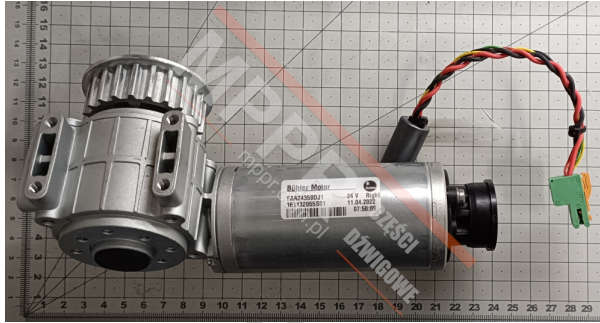

FAA24350DJ1 Silnik prawy drzwi kabinowych

Kod produktu: FAA24350DJ1

Silnik napędu AT120 drzwi kabinowych, prawy.

Waga (kg): 2,17

Napięcie (V): 24

Natężenie (A): 1,8