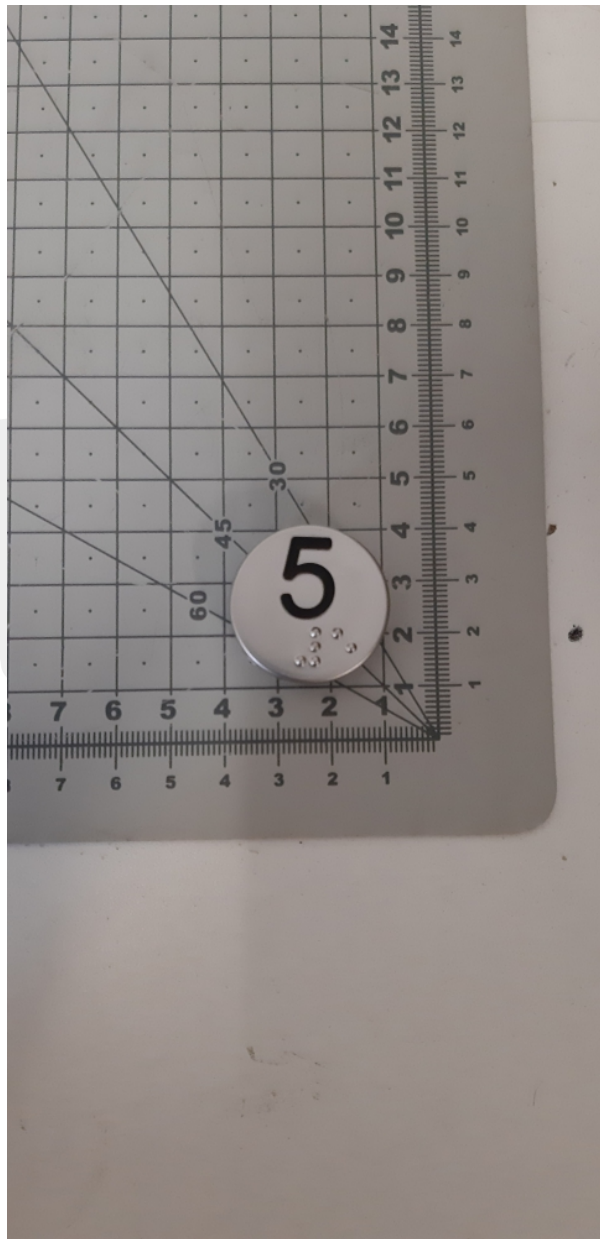

# VCN000019 Szyld przycisku vega venus "5" napis kolor czarny

Kod produktu: VCN000019 Szyld przycisku vega venus "5" napis kolor czarny

VCN000019 Szyld przycisku vega venus "5" napis kolor czarny