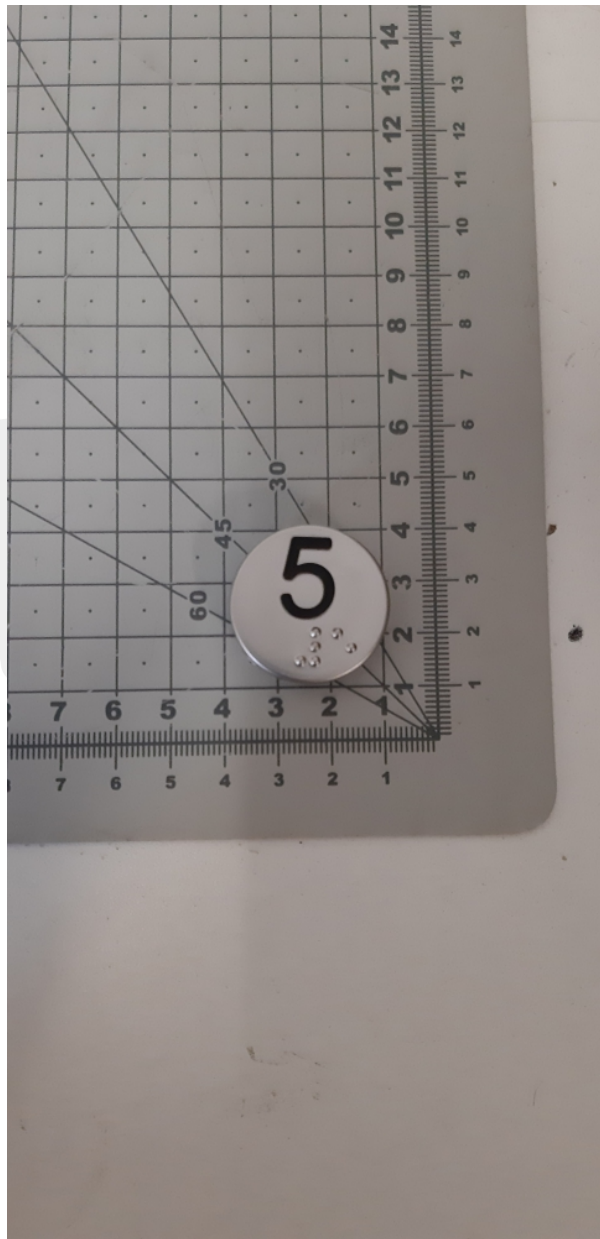

VCN000019 Szyld przycisku vega venus "5" napis kolor czarny

Kod produktu: VCN000019 Szyld przycisku vega venus "5" napis kolor czarny

VCN000019 Szyld przycisku vega venus "5" napis kolor czarny