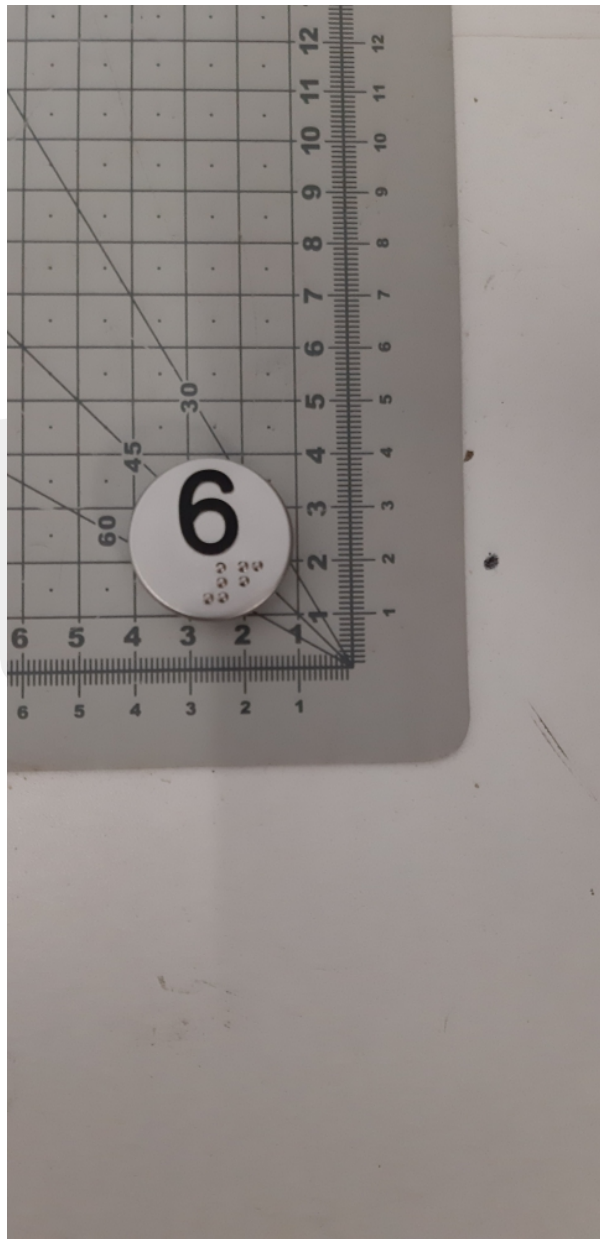

VCN000020 Szyld przycisku vega venus "6" napis kolor czarny

Kod produktu: VCN000020 Szyld przycisku vega venus "6" napis kolor czarny

VCN000020 Szyld przycisku vega venus "6" napis kolor czarny