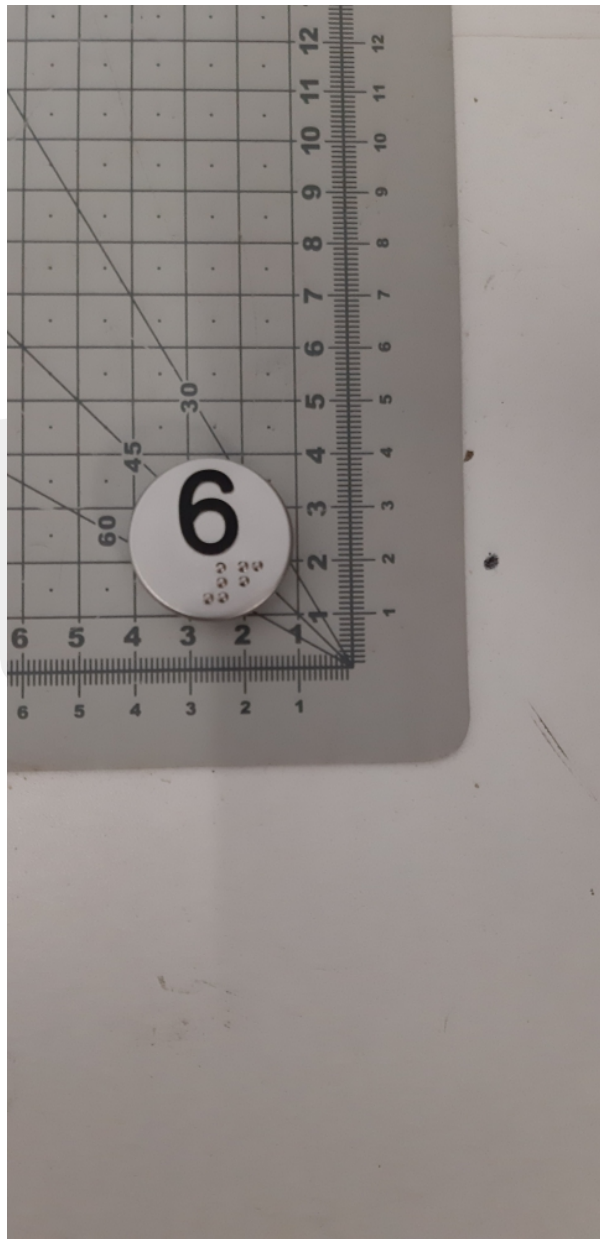

# VCN000020 Szyld przycisku vega venus "6" napis kolor czarny

Kod produktu: VCN000020 Szyld przycisku vega venus "6" napis kolor czarny

VCN000020 Szyld przycisku vega venus "6" napis kolor czarny