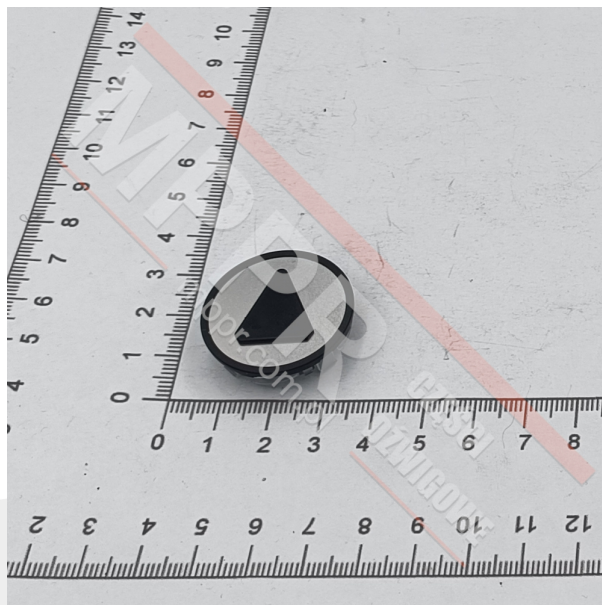

KM801054G091 Szydł przycisku strzałka w górę

Kod produktu: KM801054G091

Szydł przycisku okrągłego zamykania drzwi, KSS, szary i czarny. Wypukły znak „strzałka w górę”, bez znaków Braille&HASH39;a.