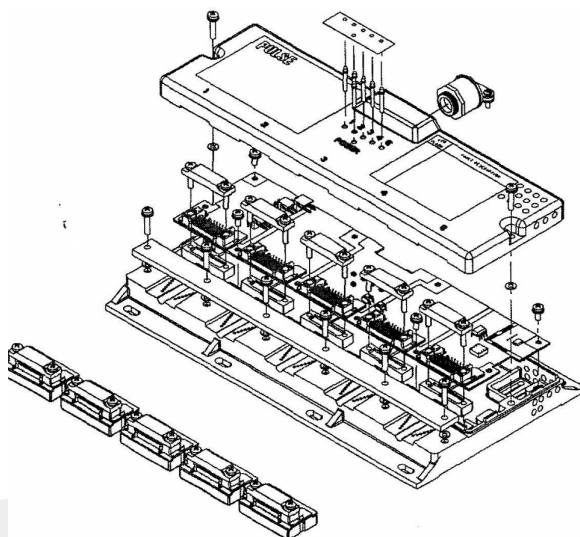

ABA21700X9 CSB Monitor RBI

Kod produktu: ABA21700X9

ABA21700X9 Komplet CSB Monitor dla 5 pasów 60mm