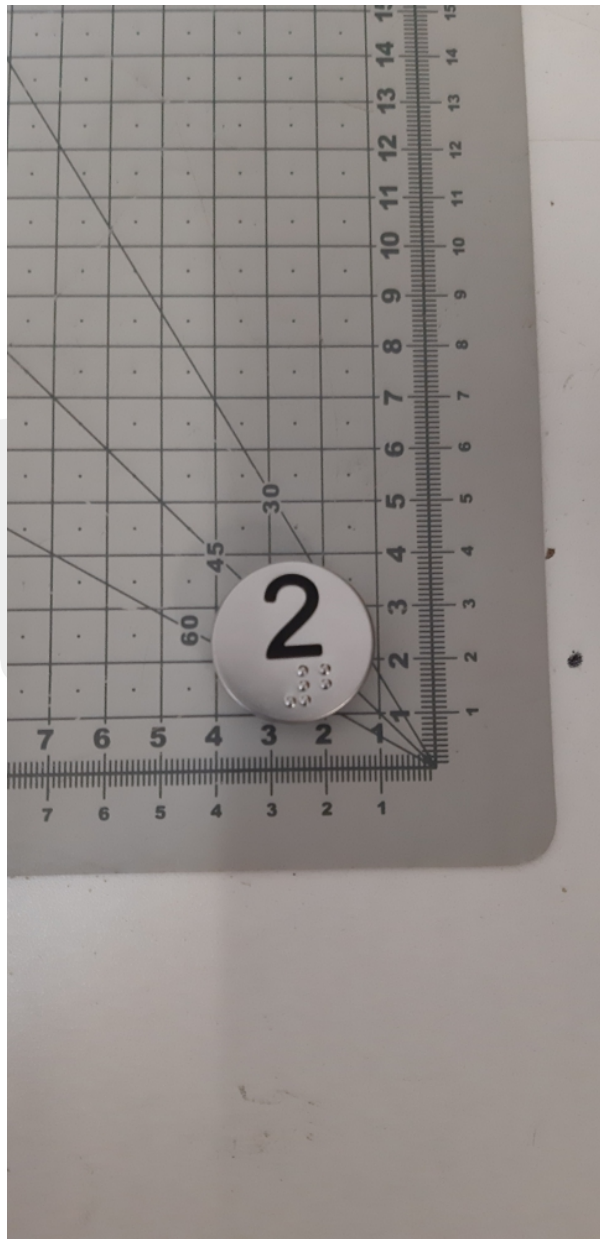

# VCN000015 Szyld przycisku vega venus "2" napis kolor czarny

Kod produktu: VCN000015 Szyld przycisku vega venus "2" napis kolor czarny

VCN000015 Szyld przycisku vega venus "2" napis kolor czarny