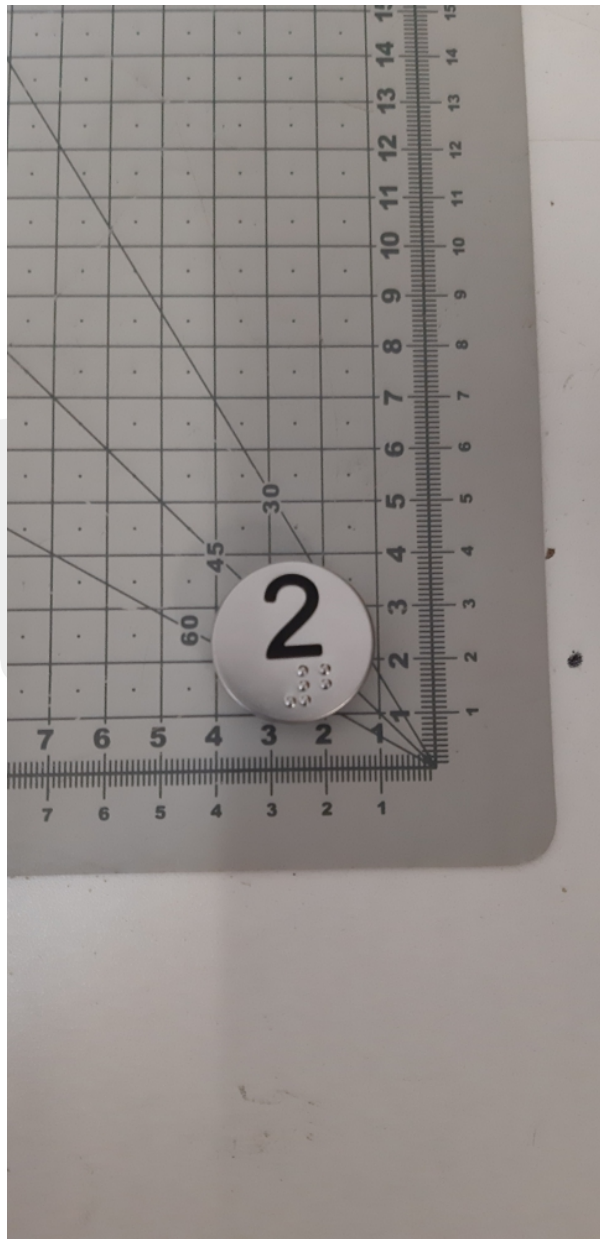

VCN000015 Szyld przycisku vega venus "2" napis kolor czarny

Kod produktu: VCN000015 Szyld przycisku vega venus "2" napis kolor czarny

VCN000015 Szyld przycisku vega venus "2" napis kolor czarny