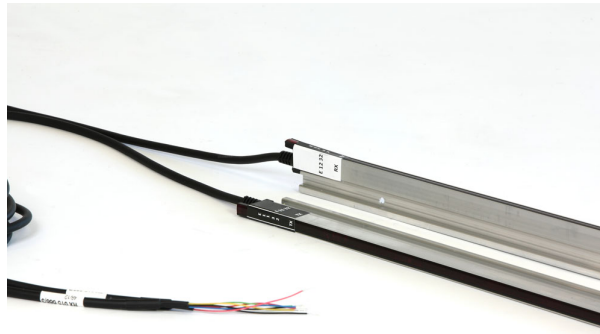

# E10 20-2N Kurtyna świetlna E-series Memco

Kod produktu: E10 20-2N

E10 20-1N Kurtyna świetlna E-series (1 xRx, 1 x Tx), profil 10mm, wysokość 2m, IP65, 20 diod (84 promieni), kabel 2,7m Memco, zestaw montażowy E10 800. Bez diagnozy, drzwi windy przestają działać, gdy choćby jedna dioda jest zepsuta/wyłączona.