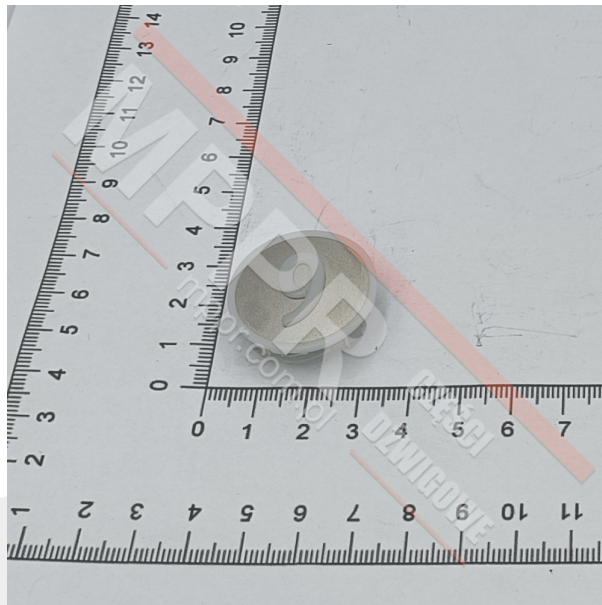

KM804340G009 Szyld przycisku „9”

Kod produktu: KM804340G009

Szyld przycisku okrągłego, KSS, szary i biały. Wypukły znak „9”, bez znaków Braille&HASH39;a.

Średnica (mm): 30

Materiał: tworzywo sztuczne