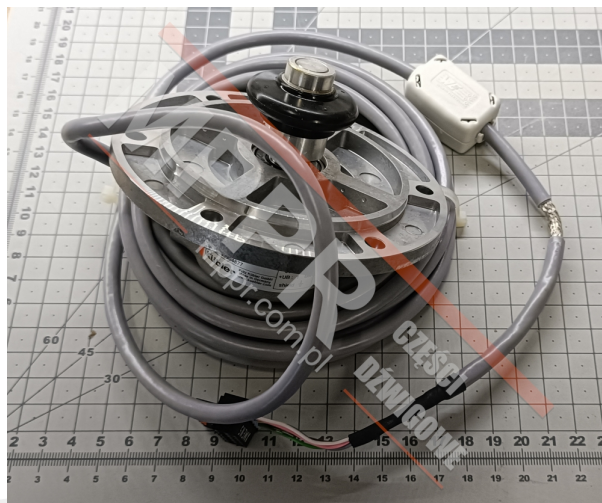

KM950278G01 Enkoder MX D37.3 L2 = 4500

Kod produktu: KM950278G01

KM950278G01 Enkoder MX D37.3 L2 = 4500

Rodzaj: obrotowy z wałem, przyrostowy

Impulsy/obr. = 1024

szybkość = 6000 RPM

średnica wału = 30 mm

napięcie 8 - 30 VDC

Rodzaj wyjścia PP/LD obwód uniwersalny

waga = 0,875 kg

Dostępny jest również enkoder [KM950278G02](#)