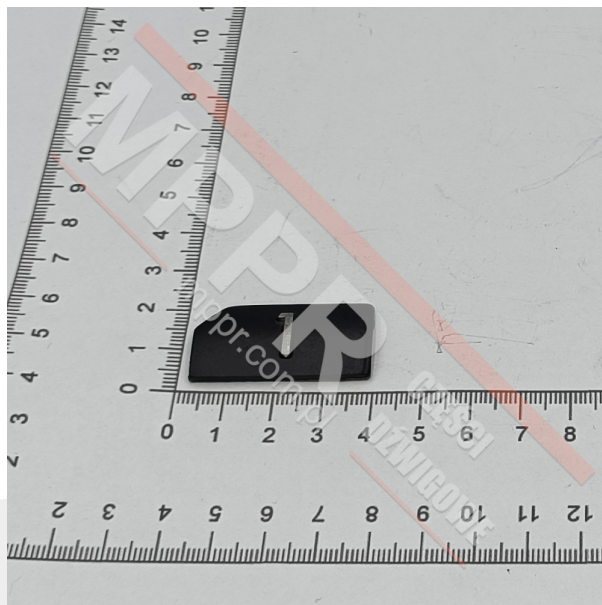

KM433652G01 Szyld przycisku „1”, kolor czarny

Kod produktu: KM433652G01

Szyld przycisku, wypukły, prostokątny ze ściętym lewym górnym rogiem, kolor czarny, wypukły znak „1”
Material: anodowane aluminium