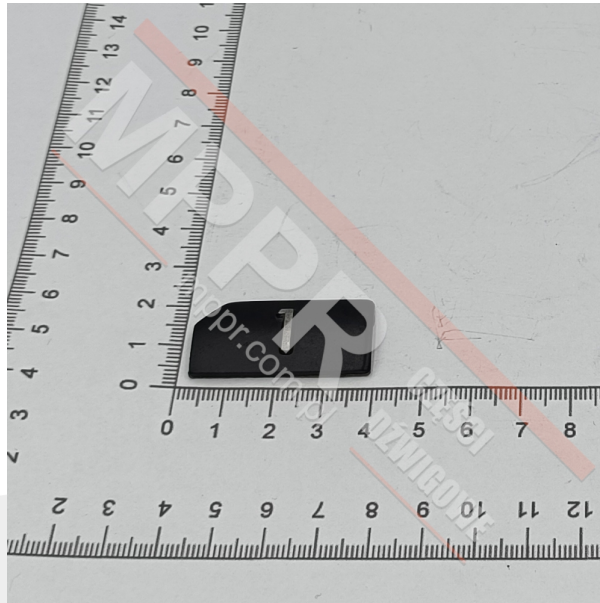

# KM433652G01 Szyld przycisku „1”, kolor czarny

Kod produktu: KM433652G01

Szyld przycisku, wypukły, prostokątny ze ściętym lewym górnym rogiem, kolor czarny, wypukły znak „1”  
**Material:** anodowane aluminium