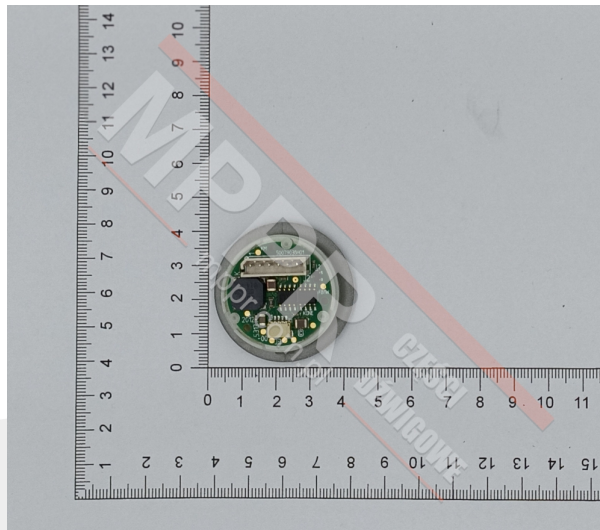

KM804342G13 Podstawa przycisku wezwań głównego

Kod produktu: KM804342G13

Podstawa przycisku wezwań głównego, KSS
Waga (kg): 0,008