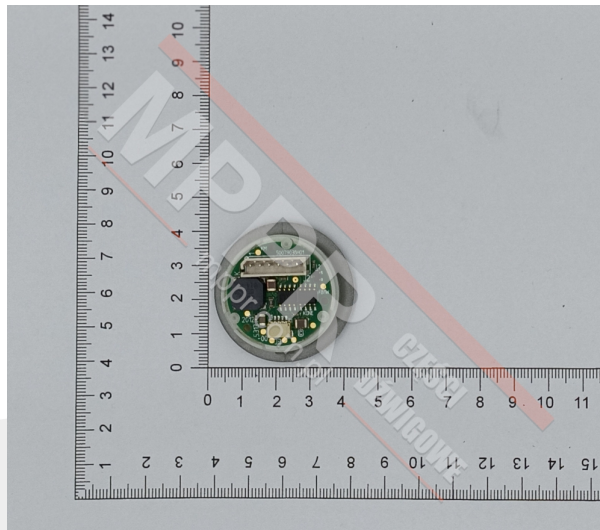

# KM804342G13 Podstawa przycisku wezwań głównego

Kod produktu: KM804342G13

Podstawa przycisku wezwań głównego, KSS  
**Waga (kg):** 0,008