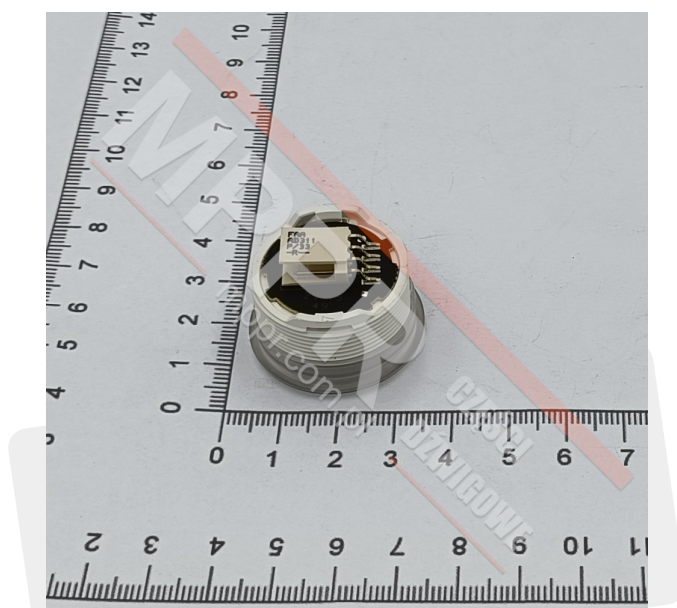

FAA25090AD311 Przycisk z podświetleniem LED (czerwonym)

Kod produktu: FAA25090AD311

Przycisk chromowany, wklęsły, z podświetleniem LED czerwonym. Bez oznaczeń i znaków Braille&HASH39;a.

Kolor diody emisyjnej: czerwony

Wykończenie: szczotkowana stal nierdzewna

Waga (kg): 0,05