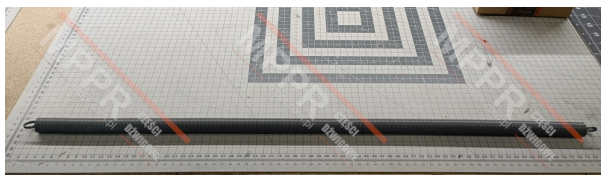

## 3201.05.3007 Sprężyna drzwi szybowych, L720

Kod produktu: 3201.05.3007/2L1A053007

Sprężyna do automatycznego zamykania drzwi szybowych

**Długość (mm):** 720

**Średnica (mm):** 19