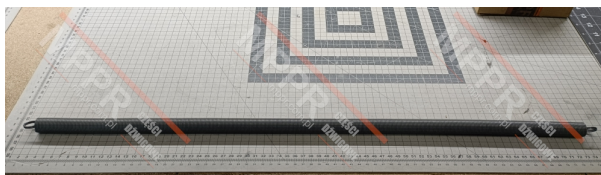

3201.05.3007 Sprężyna drzwi szybowych, L720

Kod produktu: 3201.05.3007/2L1A053007

Sprężyna do automatycznego zamykania drzwi szybowych

Długość (mm): 720

Średnica (mm): 19