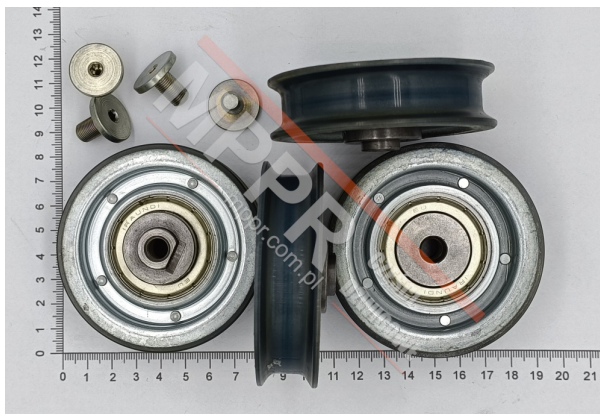

# FBA5394A4 Rolki zawieszenia drzwi

Kod produktu: FBA5394A4

Zestaw rolek zawieszenia (4 sztuki w komplecie) do drzwi Techna. Otwór M8. W zestawie śrubki i nakrętki.

**Średnica zewn. (mm):** 76

**Średnica wewn. (mm):** 8

**Grubość (mm):** 20

**Waga (kg):** 1,2

MPPR