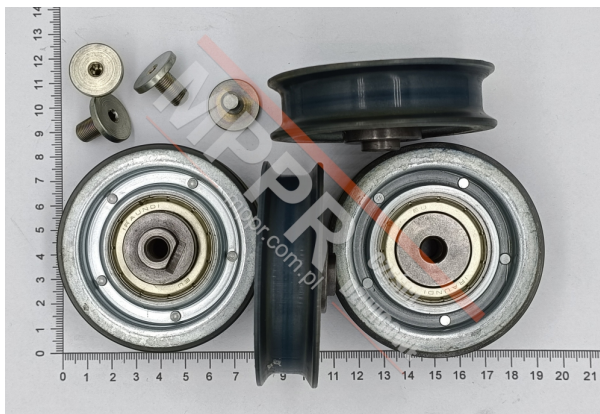

FBA5394A4 Rolki zawieszenia drzwi

Kod produktu: FBA5394A4

Zestaw rolek zawieszenia (4 sztuki w komplecie) do drzwi Techna. Otwór M8. W zestawie śrubki i nakrętki.

Średnica zewn. (mm): 76

Średnica wewn. (mm): 8

Grubość (mm): 20

Waga (kg): 1,2

MPPR