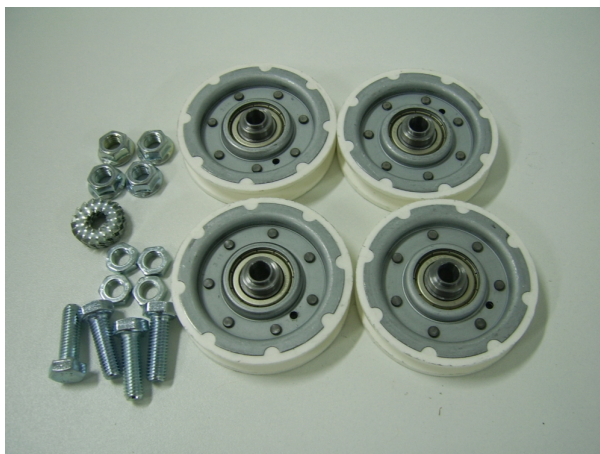

F0B2215Z691 Rolki

Kod produktu: F0B2215Z691

Zestaw 4 rolek jezdnych wraz z mocowaniem zawieszenia drzwi szybowych/kabinowych 70mm x 14mm, grubość (9mm), do Europa 9691C , 9691D

Produkt wycofany z produkcji, należy zamawiać [F0B2215Z691](#)