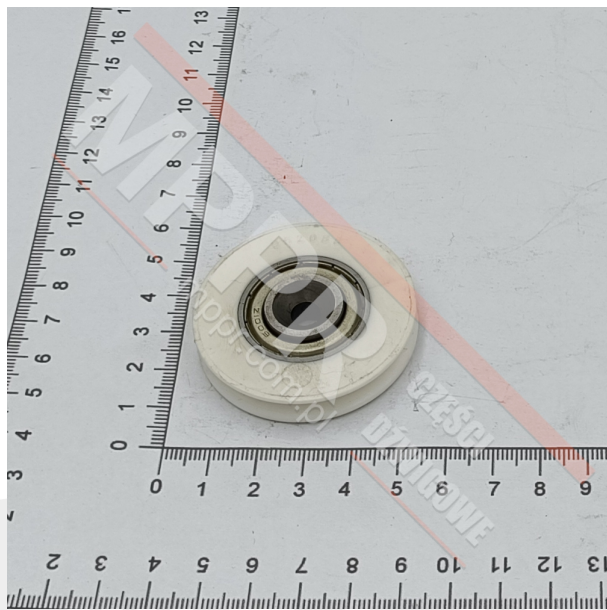

962088 Rolka linki

Kod produktu: 962088

Rolka linki synchronizująca, z rowkiem V-kształtnym, do drzwi kabinowych QKS11 Varidor 10, Varidor 30
Średnica (mm): 46