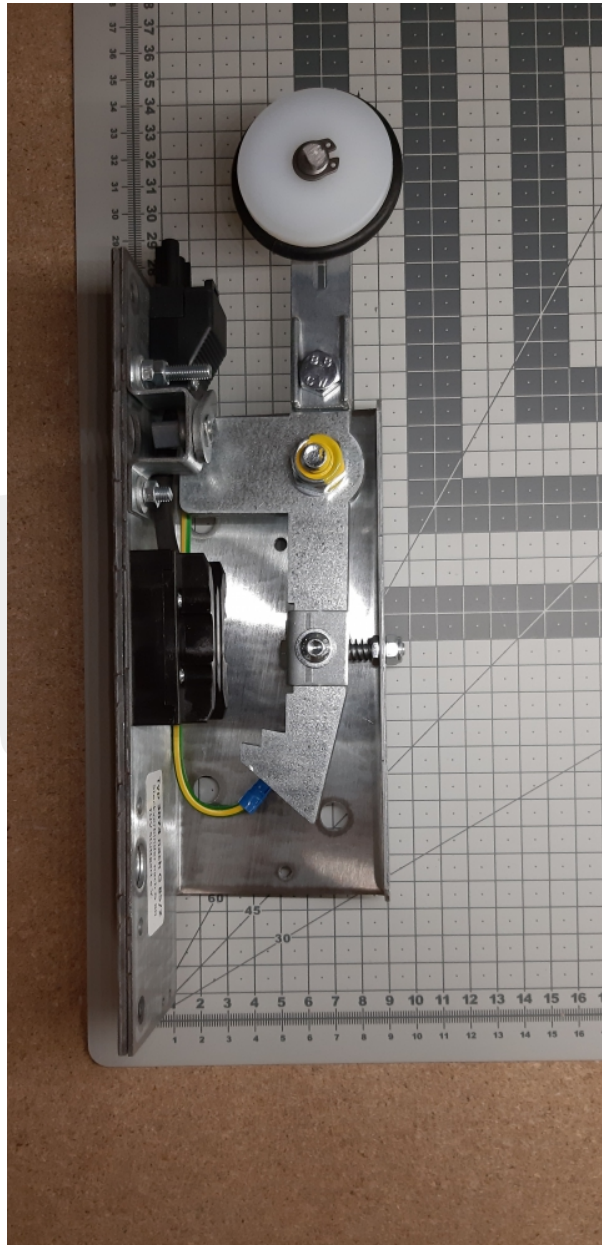

SK53112 Rygiel SKG

Kod produktu: SK53112

SK53112 Rygiel SKG
TYP 3074 nach G 85/2