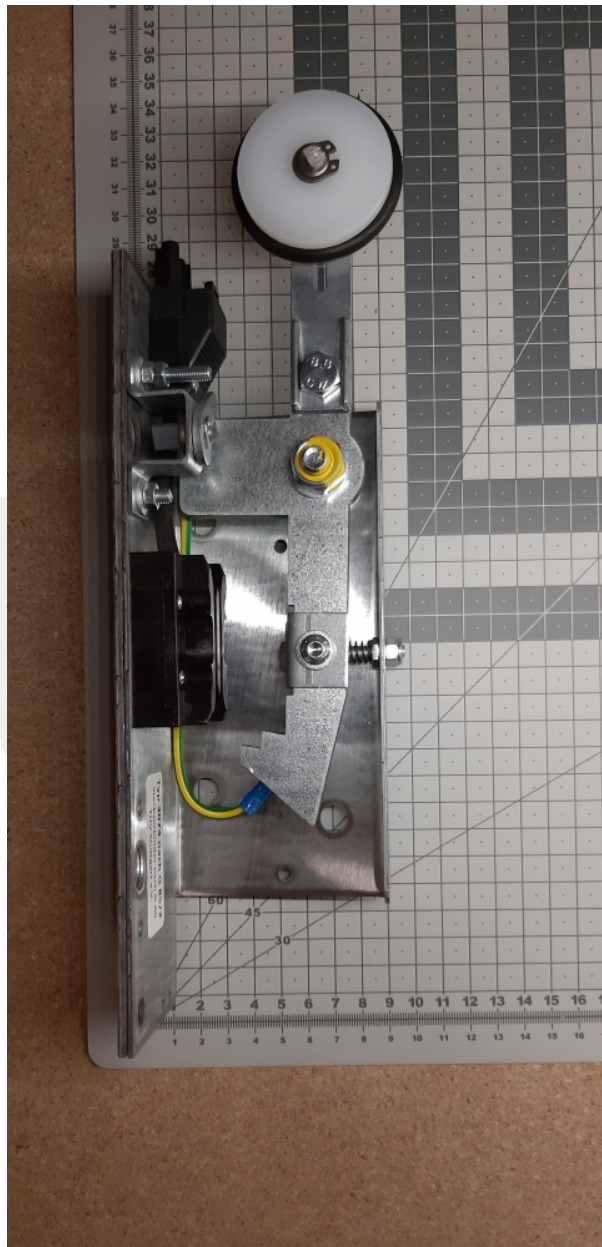

SK53112 Rygiel SKG

Kod produktu: SK53112

SK53112 Rygiel SKG
TYP 3074 nach G 85/2