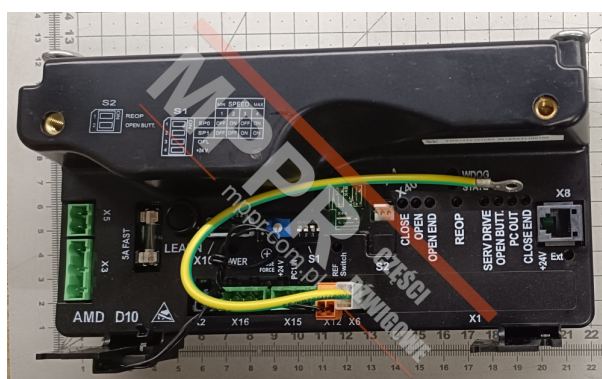

KM51222160G04 Sterownik napędu drzwi AMD D10

Kod produktu: KM51222160G04

KM51222160G04 Sterownik napędu drzwi AMD D10, moduł zapasowy (szeregowy) G04