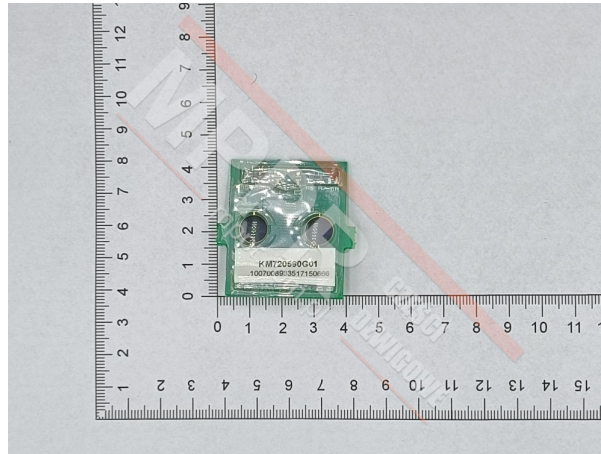

KM720560G01 Płytki przycisku dyspozycji Kone

Kod produktu: KM720560G01

KM720560G01 Płytki przycisku dyspozycji Kone

Waga (kg): 0,005

MPPR