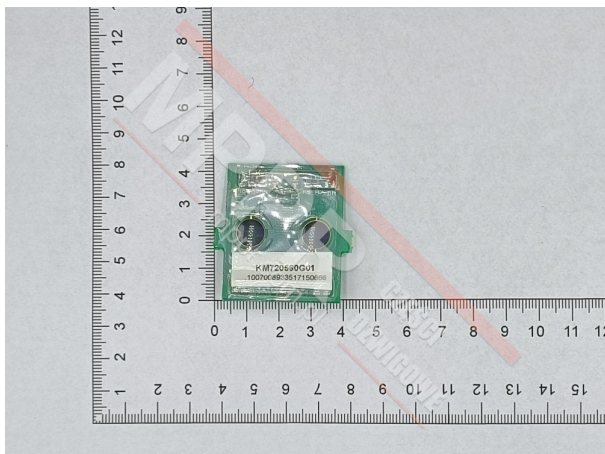

KM720560G01 Płytką przycisku dyspozycji Kone

Kod produktu: KM720560G01

KM720560G01 Płytką przycisku dyspozycji Kone

Waga (kg): 0,005

MPPR