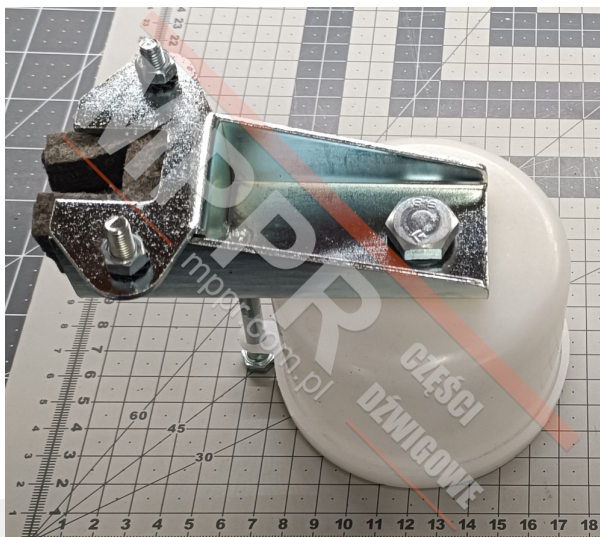

R3131950/16 Smarownica przewodnicy 16 mm

Kod produktu: R3131950/16

Smarownica przewodnicy 16 mm