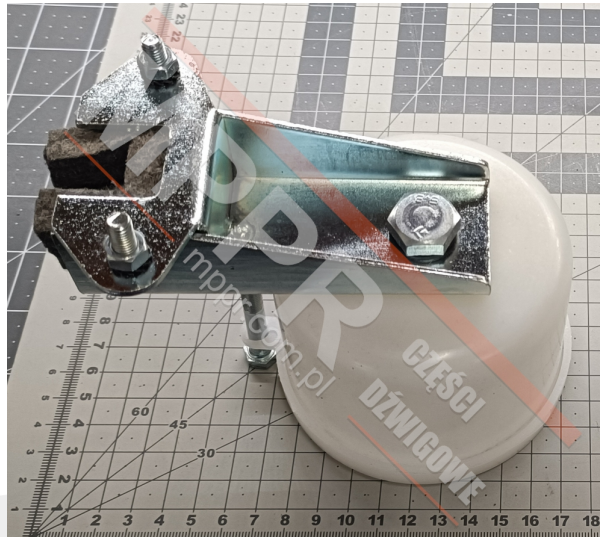

R3131950/16 Smarownica przewodnicy 16 mm

Kod produktu: R3131950/16

Smarownica przewodnicy 16 mm