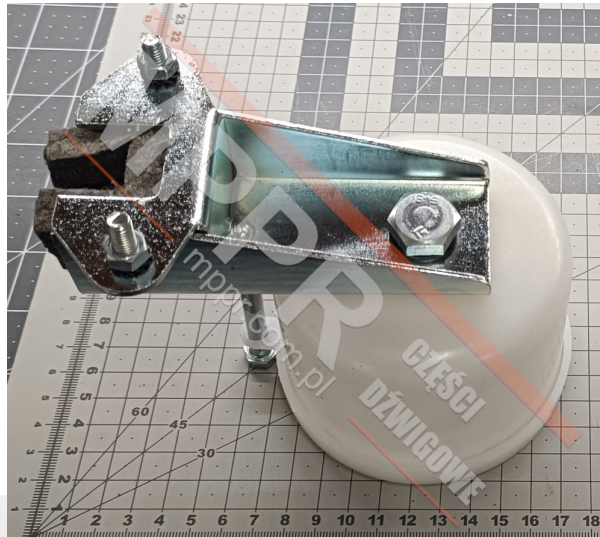

# R3131950/16 Smarownica przewodnicy 16 mm

Kod produktu: R3131950/16

Smarownica przewodnicy 16 mm