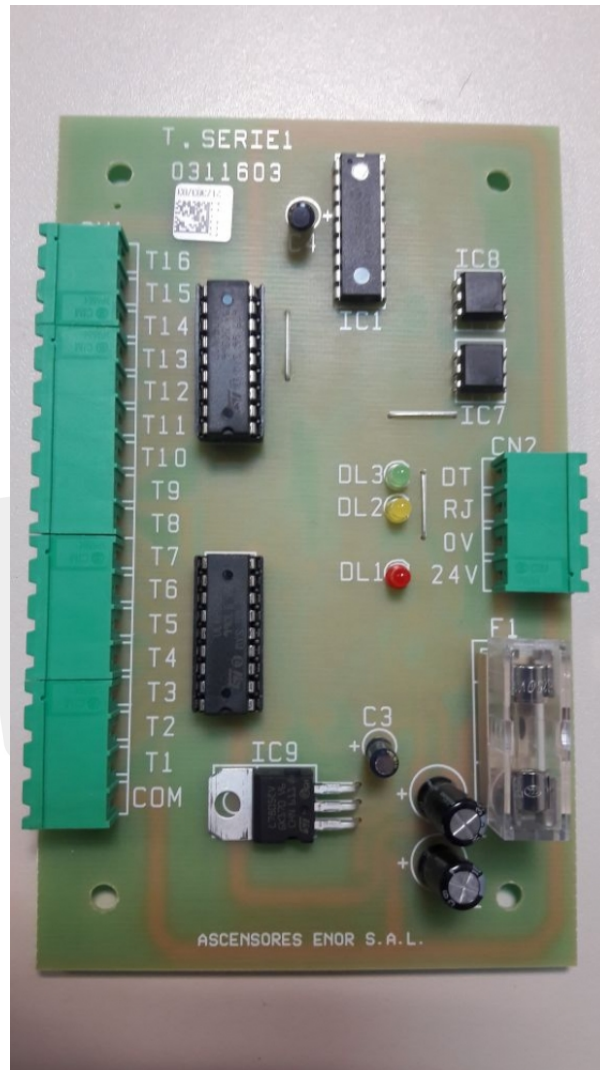

0311603 Płyta wezwań do Ascensores Enor

Kod produktu: 0311603

0311603 Płyta wezwań do Ascensores Enor