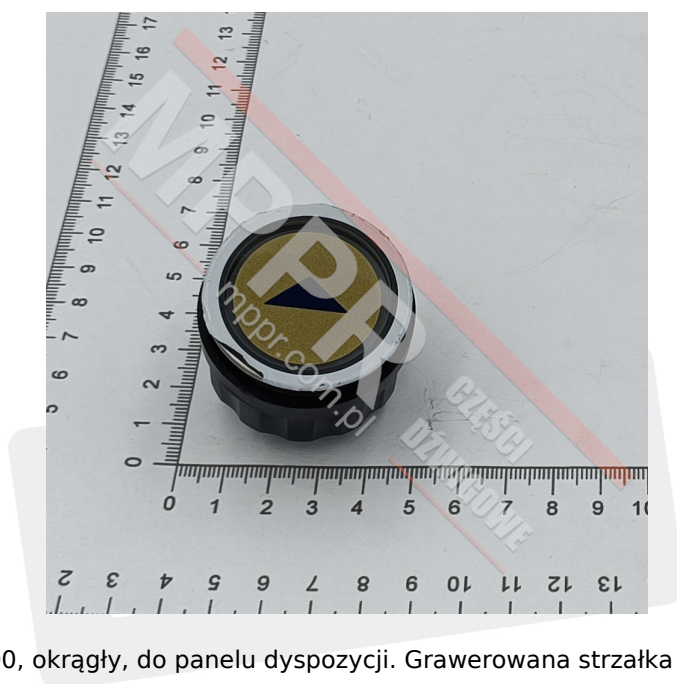

32SHR323450 Kompletny przycisk D2 / SCH300, grawerowana strzałka w górę

Kod produktu: 32SHR323450; SOD-32SHR323450

Kompletny przycisk D2 / SCH300, okrągły, do panelu dyspozycji. Grawerowana strzałka w górę, bez znaków Braille&HASH39;a.

Grubość (mm): 43