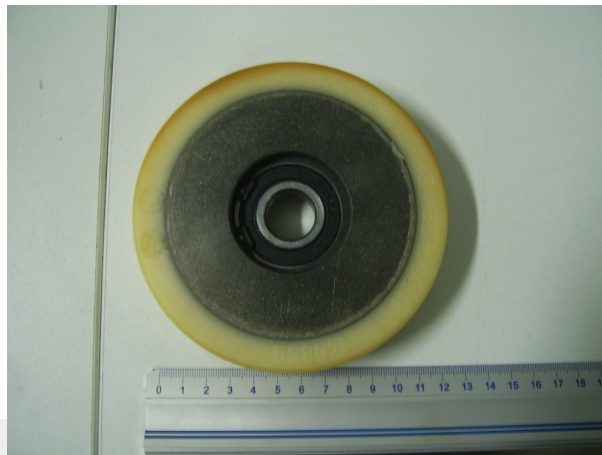

# Rolka kabinowa D.125/20 X 30 MM; łożysko 6204-2RS

**Kod produktu: Rolka kabinowa D.125/20 X 30 MM; łożysko 6204-2RS Acla**

Rolka kabinowa D.125/20 X 30 MM; łożysko 6204-2RS