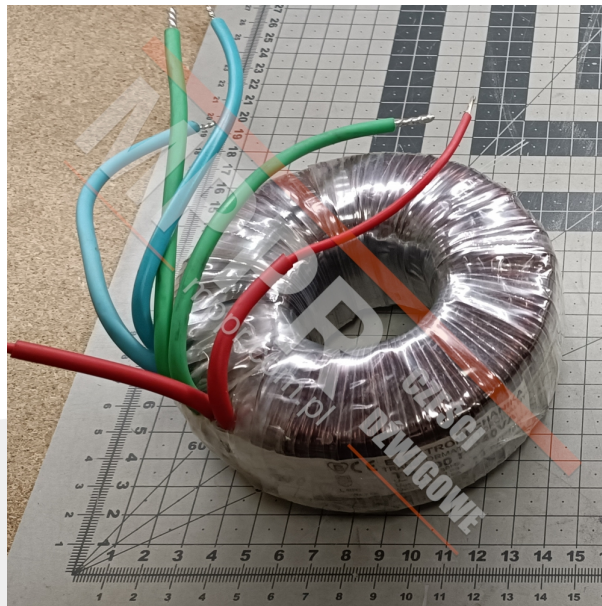

TS300 P-340VA Transformator toroidalny sieciowy

Kod produktu: TS300 P-340VA

Transformator toroidalny sieciowy 400 P-340VA
230 - 400 / 20 - 48 - 60 - 80 - 110 V