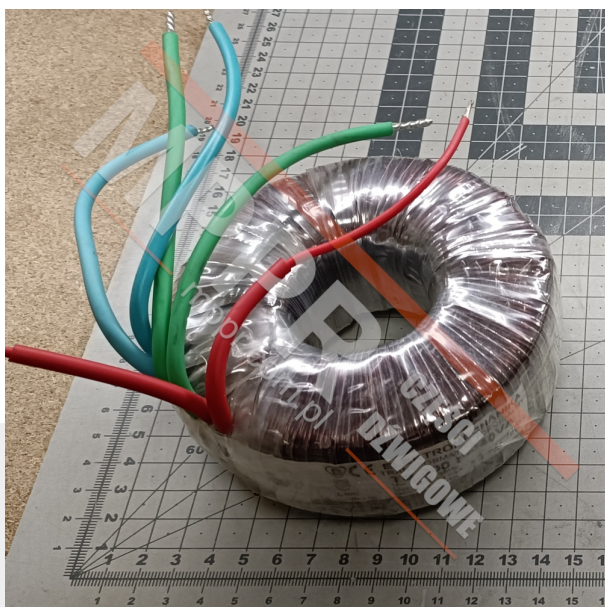

# TS300 P-340VA Transformator toroidalny sieciowy

Kod produktu: TS300 P-340VA

Transformator toroidalny sieciowy 400 P-340VA  
230 - 400 / 20 - 48 - 60 - 80 - 110 V