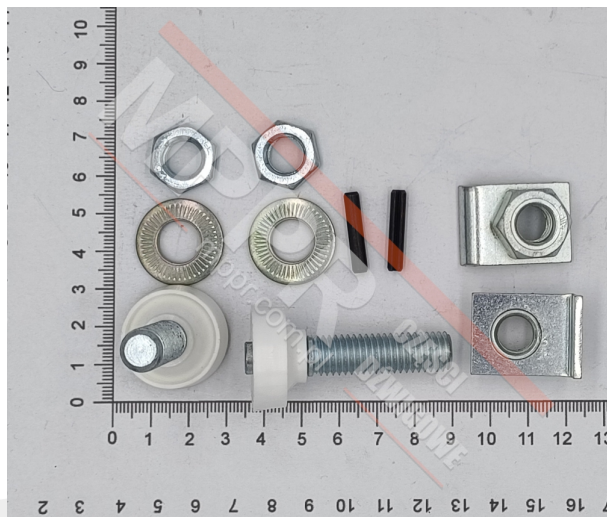

00960679 Zestaw rolek rygla

Kod produktu: 00960679

Zestaw dwóch rolek [00839306](#) wraz ze śrubami mocującymi do rygla drzwi szybowych T11 / 82 / C11 / 83.