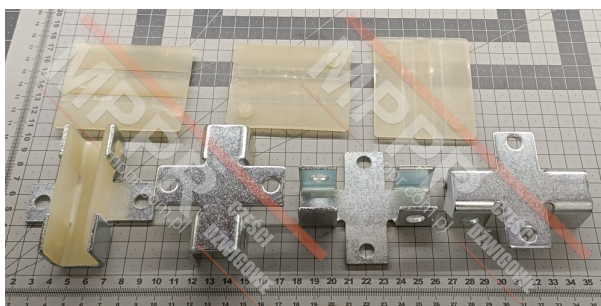

# KM652435G16 Korpusy kompletne (suwaki przeciwwagi) (4 szt.), 16 mm

Kod produktu: KM652435G16

Korpusy plus wkładki przewodnicy przeciwwagi (suwaki przeciwwagi) SLG7, zestaw 4 sztuk.

**Długość korpusu przewodnicy / średnica rolki (mm): 80**

**Do przewodnicy o szerokości (mm): 16**

MPPR