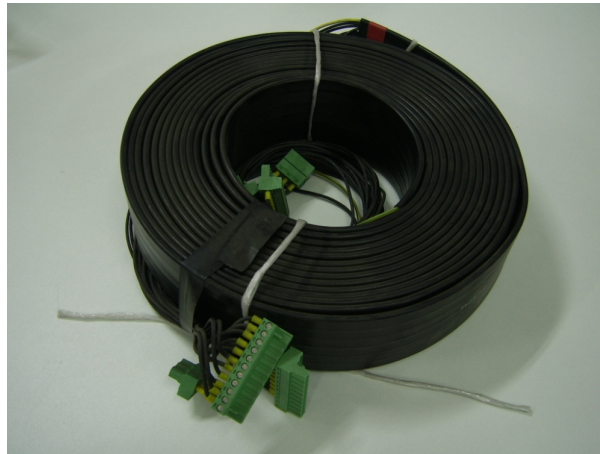

## 2254781 Kabel zwisowy płaski

Kod produktu: 2254781

2254781 Kabel zwisowy płaski 10m, do platformy podnośnej E06.

MPPR