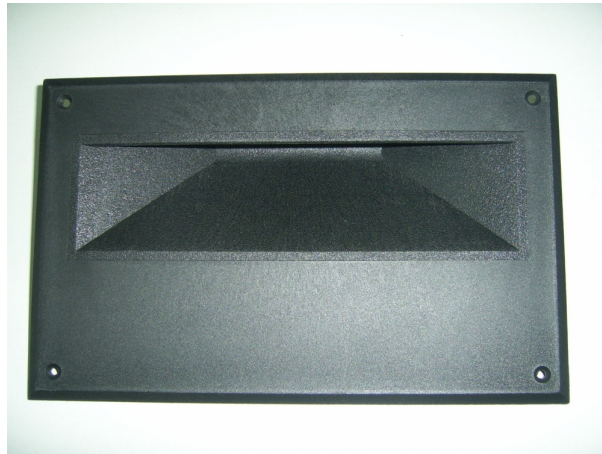

GO2500DD85 Uchwyt plastikowy

Kod produktu: GO2500DD85

GO2500DD85 Uchwyt plastikowy do drzwi OTIS.

MPPR