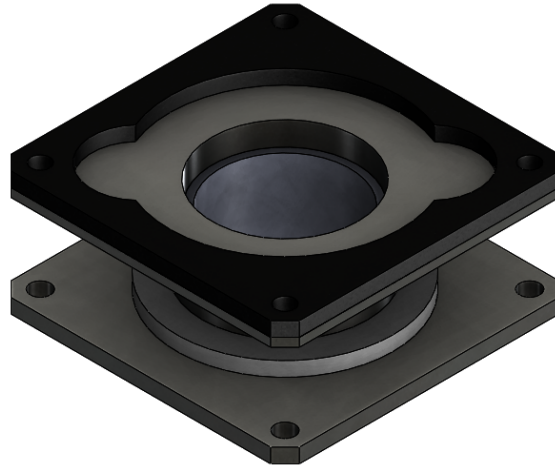

SLINE-LRJ-MS/304SS Obrotowe złącze

Kod produktu: SLINE-LRJ-MS/304SS

SLINE-LRJ-MS/304SS Obrotowe złącze, wykonanie stalowe/304/stal nierdzewna.