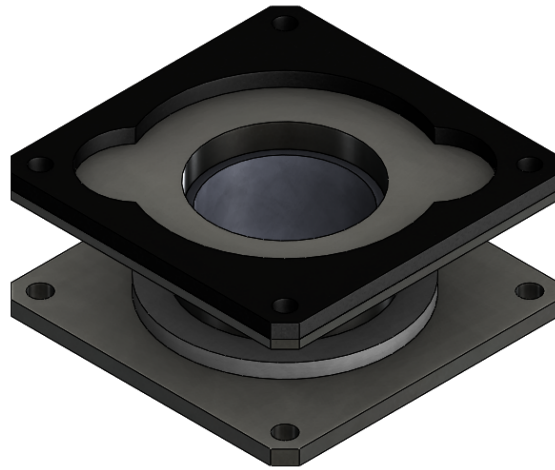

SLINE-LRJ-MS/304SS Obrotowe złącze

Kod produktu: SLINE-LRJ-MS/304SS

SLINE-LRJ-MS/304SS Obrotowe złącze, wykonanie stalowe/304/stal nierdzewna.