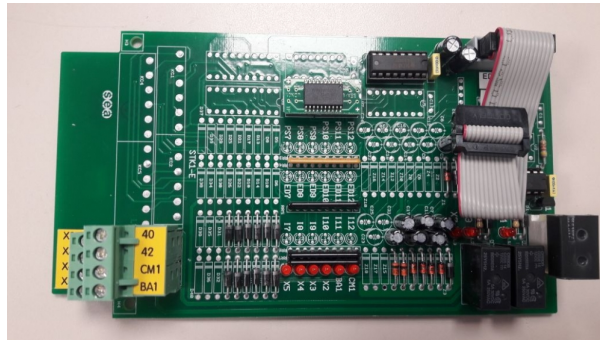

Poszerzenie płyty głównej STK1-E SEA GMV

Kod produktu: STK1-E

Poszerzenie płyty głównej STK1-E SEA GMV