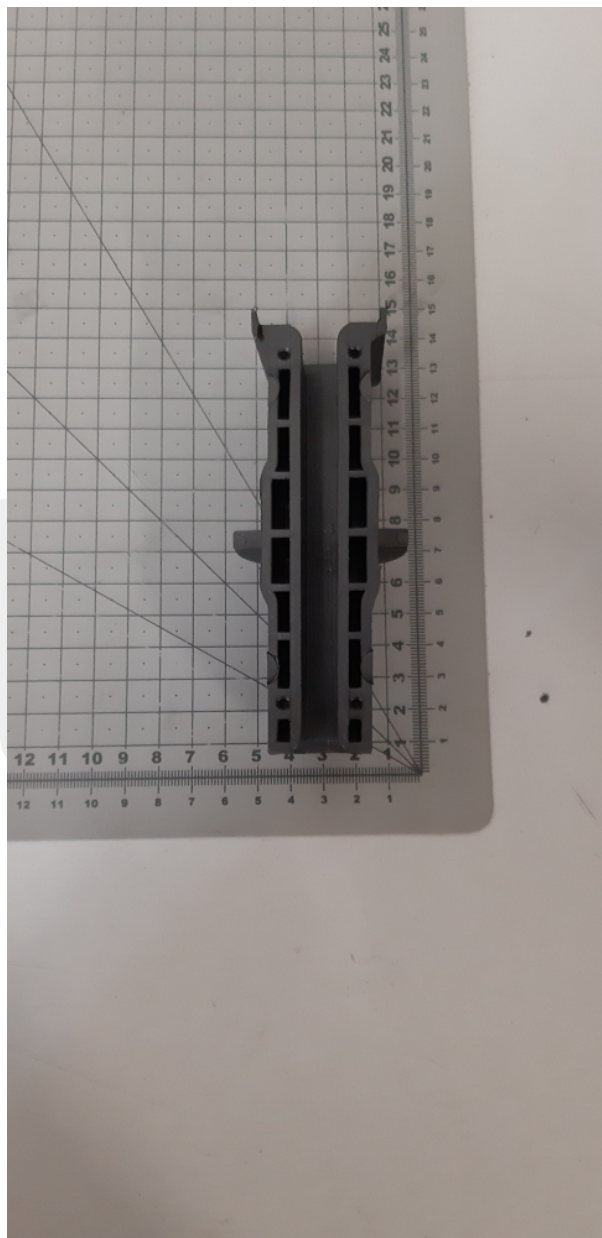

# 6073212240 Wkładka suwaka 9mm

Kod produktu: 6073212240; 307 017; 307017

6073212240 Wkładka suwaka przewodnicy 9mm 127X33mm