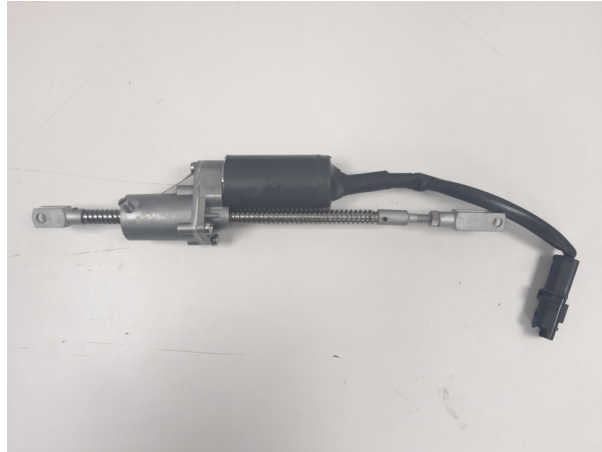

RIC6104039 Siłownik

Kod produktu: RIC6104039

RIC6104039 Siłownik ramienia platformy przyschodowej Vimec V64/V65

MPPR