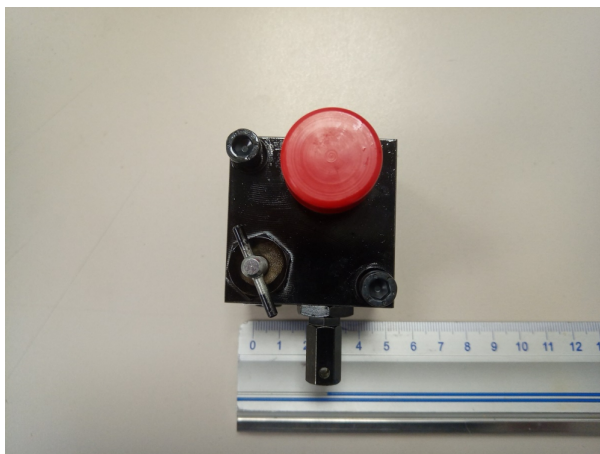

# Zawór GMV VSMA 1" 1/4

Kod produktu: VSMA 1"¼

Zawór GMV VSMA 1" 1/4 do bloku zaworowego GMV 3010

MPPR