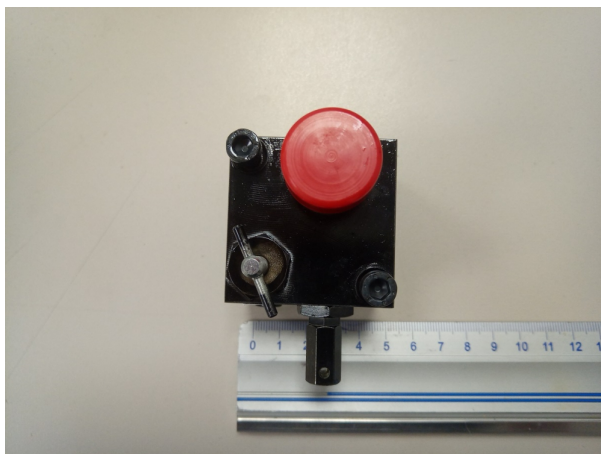

Zawór GMV VSMA 1" 1/4

Kod produktu: VSMA 1"¼

Zawór GMV VSMA 1" 1/4 do bloku zaworowego GMV 3010

MPPR