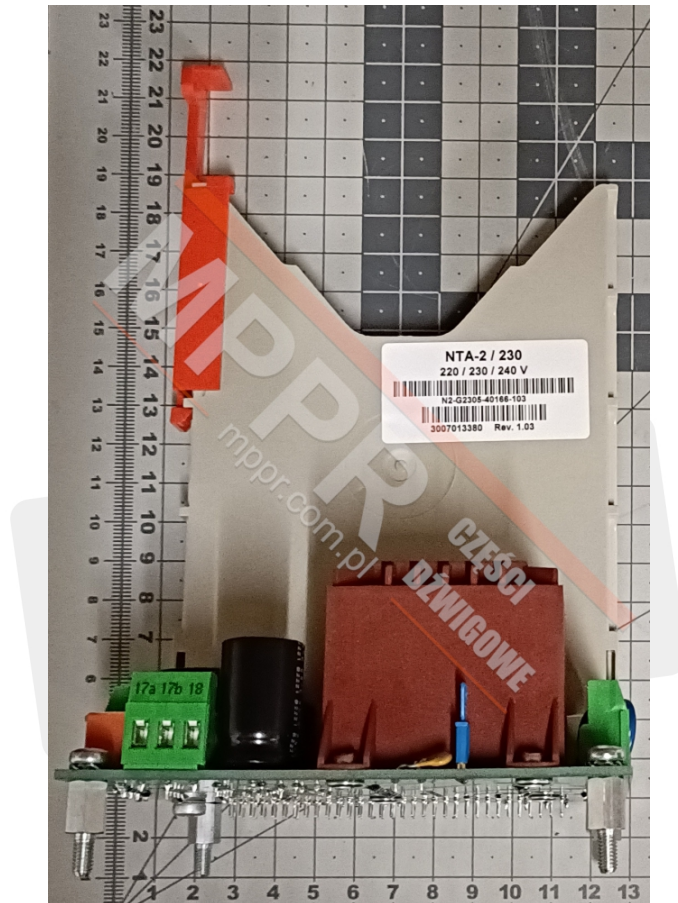

3007013535+ Zasilacz

Kod produktu: 3007013535+

Zasilacz SPP NTA-2 220, 230, 240 VAC do dźwigu hydraulicznego.