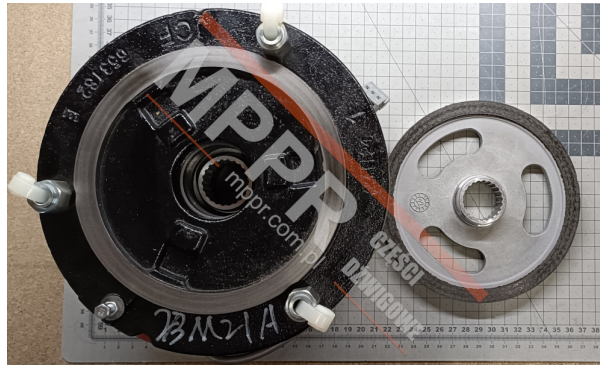

59602079 Luzownik hamulca FCRD90 2x88 Nm

Kod produktu: 59602079

Luzownik hamulca FCRD90 2x88 Nm