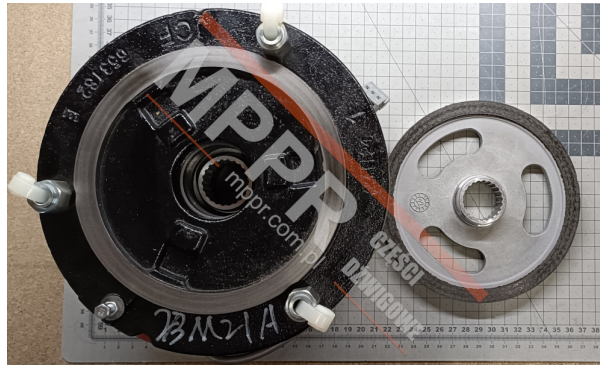

# 59602079 Luzownik hamulca FCRD90 2x88 Nm

Kod produktu: 59602079

Luzownik hamulca FCRD90 2x88 Nm