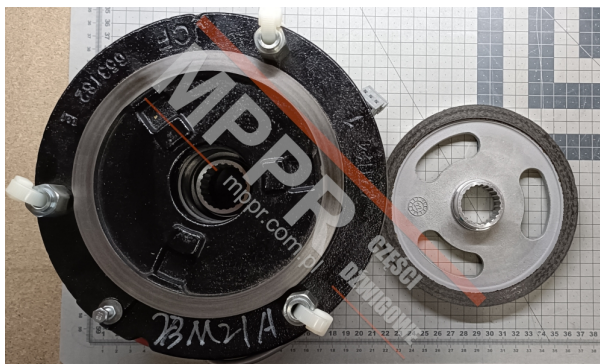

59602079 Luzownik hamulca FCRD90 2x88 Nm

Kod produktu: 59602079

Luzownik hamulca FCRD90 2x88 Nm