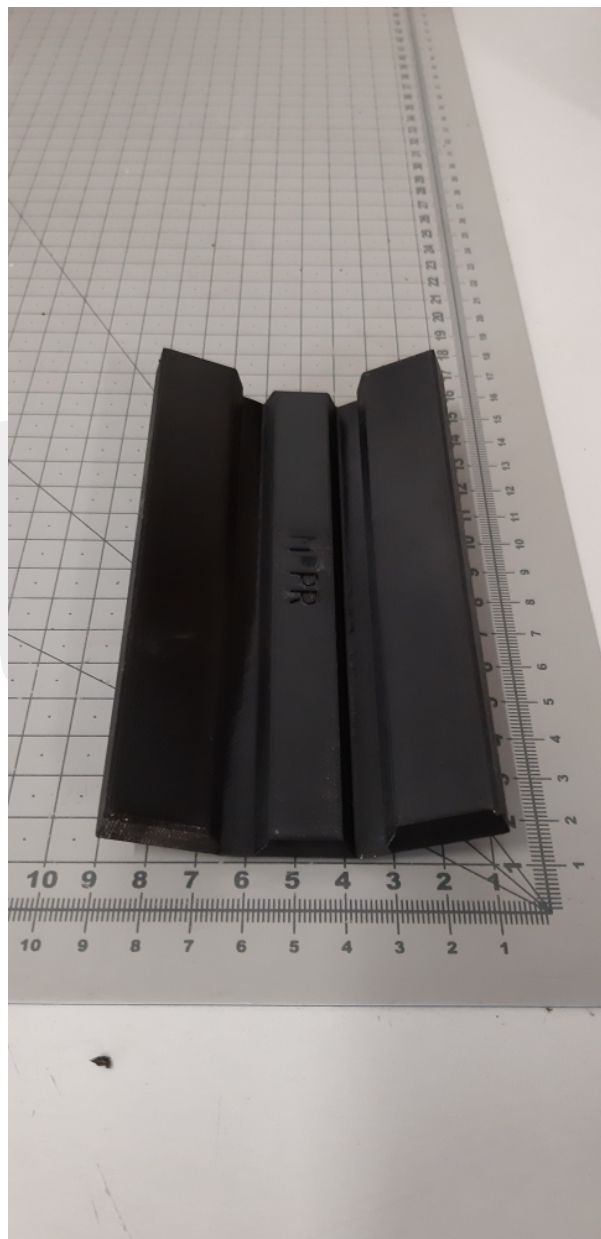

MPPR611602004000 Wkładka przewodnika 9mm L = 140mm

Kod produktu: MPPR611602004000

MPPR611602004000 Wkładka przewodnika 9mm L = 140mm
wersja wzmocniana