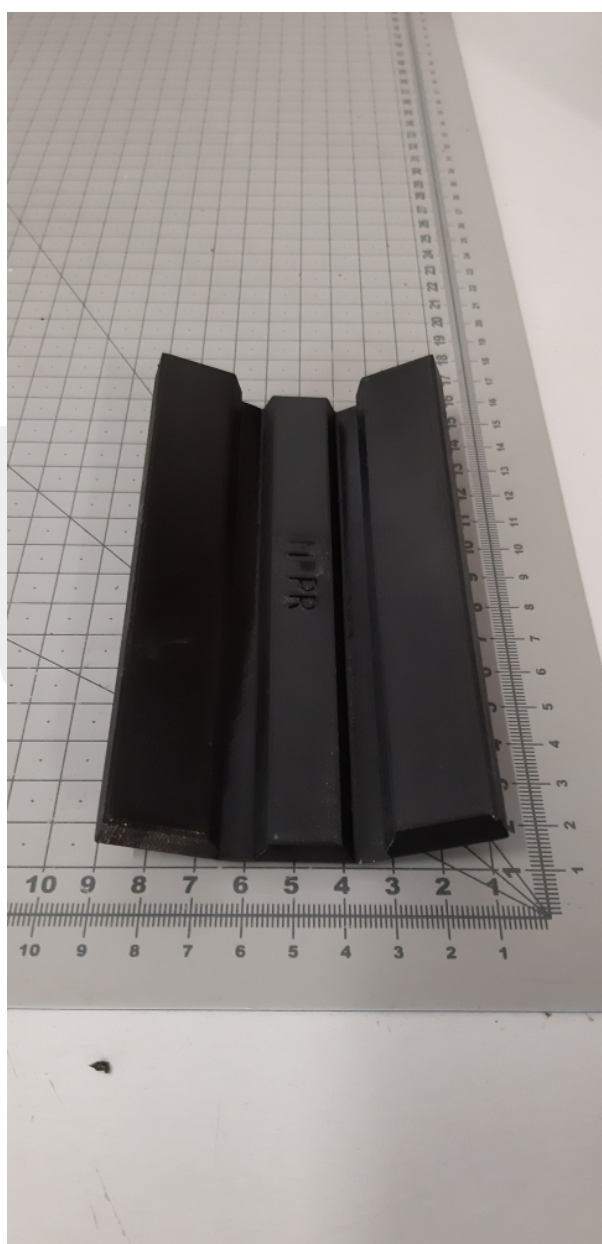

# MPPR611602004000 Wkładka przewodnika 9mm L = 140mm

Kod produktu: MPPR611602004000

MPPR611602004000 Wkładka przewodnika 9mm L = 140mm  
wersja wzmocniana