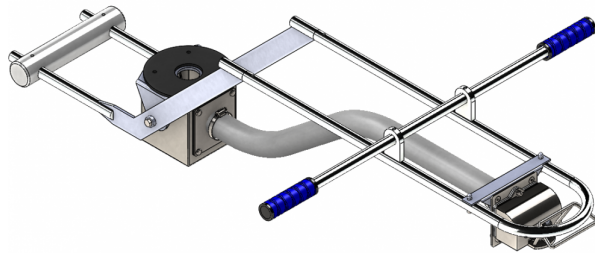

SLINE-FLEX550/FLEX850-CV2 Głowica kontrolna

Kod produktu: SLINE-FLEX550/FLEX850-STD2

SLINE-FLEX550/FLEX850-CV2 Głowica kontrolna z uchwytem wydłużonym możliwym do dopasowania (stal malowana proszkowo) zawór stożkowy (304SS) sprężynowy.