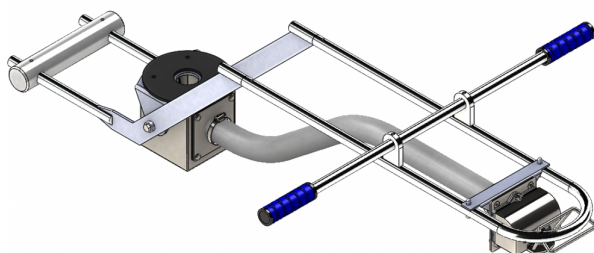

SLINE-FLEX550/FLEX850-CV2 Głowica kontrolna

Kod produktu: SLINE-FLEX550/FLEX850-STD2

SLINE-FLEX550/FLEX850-CV2 Głowica kontrolna z uchwytem wydłużonym możliwym do dopasowania (stal malowana proszkowo) zawór stożkowy (304SS) sprężynowy.