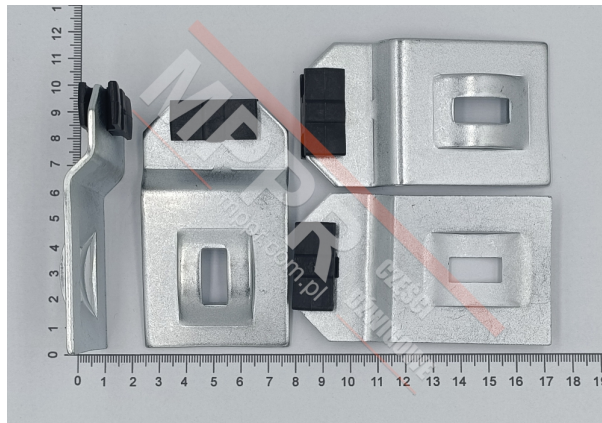

## KM880846G01 Suwaki AMD (4 szt.)

Kod produktu: KM880846G01

Suwaki drzwi szybowych, kabinowych, łamane. Do panelu drzwiowego AMD. 4 sztuki w komplecie. Zamiennik dla KM674015G01 (starsza wersja).

Oferujemy drukowane 3d [zamienniki](#) plastikowych części dla tych suwaków.

**Waga (kg):** 0,076