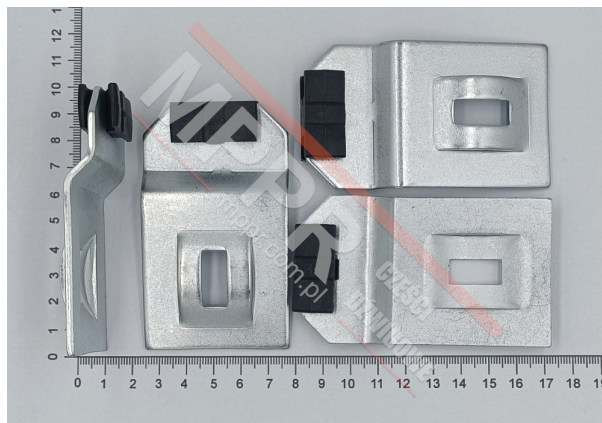

KM880846G01 Suwaki AMD (4 szt.)

Kod produktu: KM880846G01

Suwaki drzwi szybowych, kabinowych, łamane. Do panelu drzwiowego AMD. 4 sztuki w komplecie. Zamiennik dla KM674015G01 (starsza wersja).

Oferujemy drukowane 3d [zamienniki](#) plastikowych części dla tych suwaków.

Waga (kg): 0,076