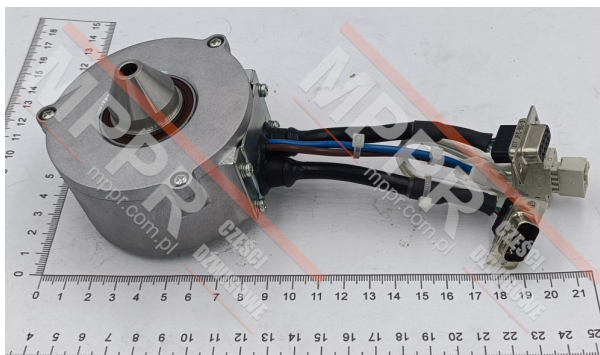

TAA633H101 Enkoder windowy

Kod produktu: TAA633H101

TAA633H101 Enkoder windowy Otis
4096 P/R - 5 V DC
9 P/R - 12 V DC