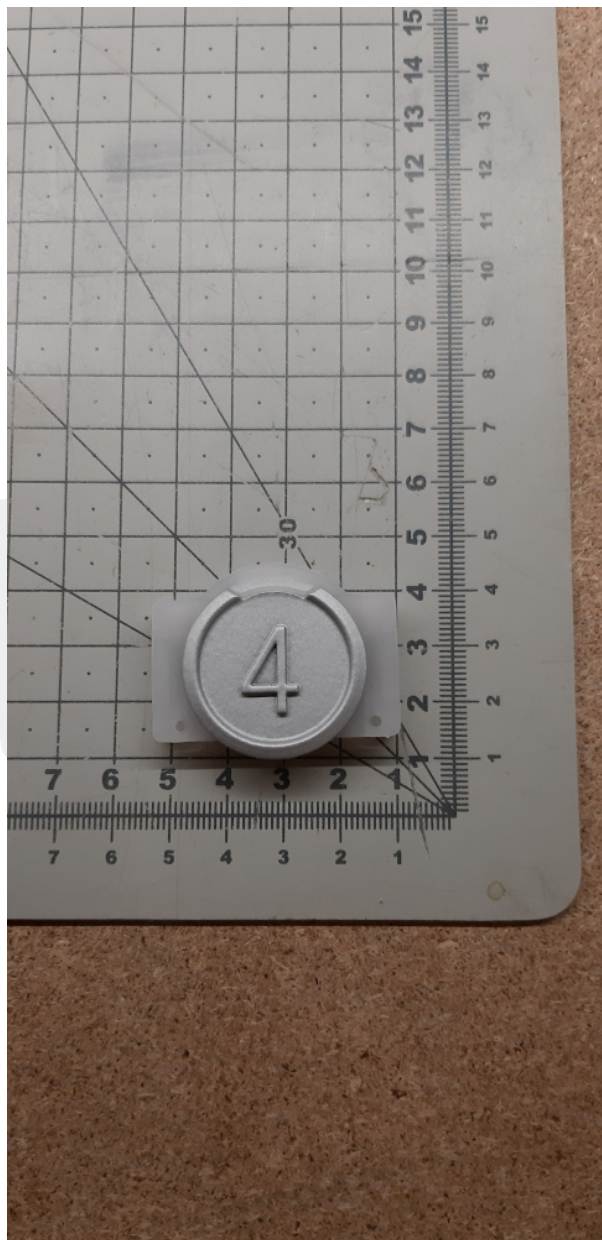

KM720205G04P Szyld przycisku „4”

Kod produktu: KM720205G04P

Szyld przycisku ze znakiem „4”

Materiał: metal