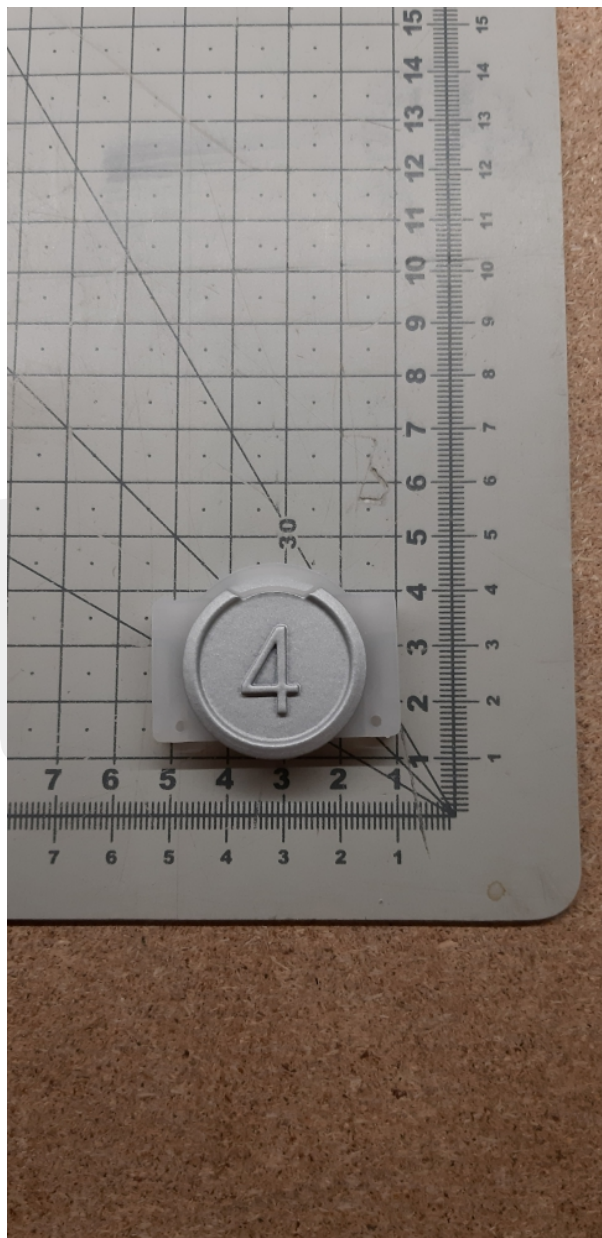

KM720205G04P Szyld przycisku „4”

Kod produktu: KM720205G04P

Szyld przycisku ze znakiem „4”

Materiał: metal