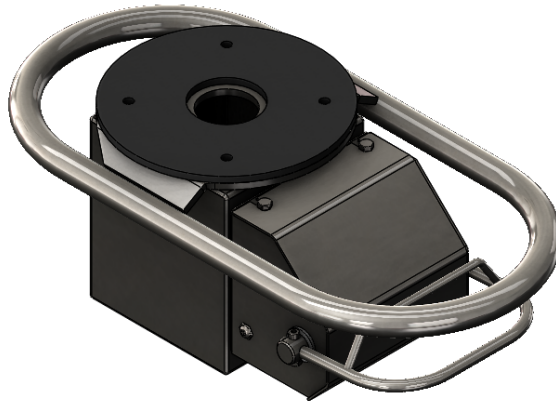

SLINE-OH-STD-CV4 Głowica kontrolna

Kod produktu: SLINE-OH-STD4

SLINE-OH-STD-CV4 Głowica kontrolna z uchwytem owalnym (304SS) zawór płaski (304SS) sprężynowy.

MPPR