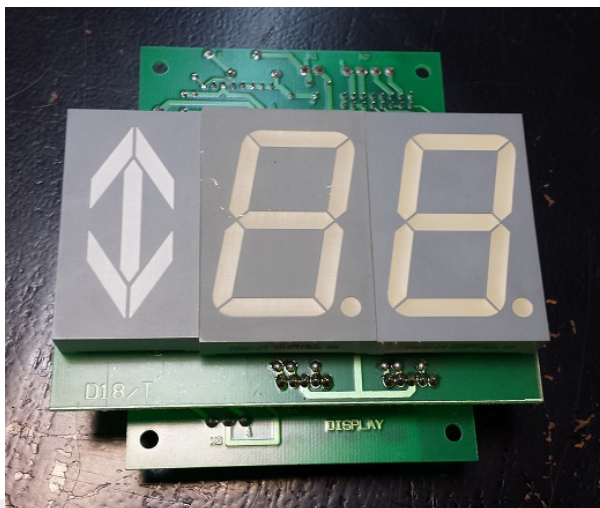

# LSC111624 Wyświetlacz kabinowy CPI

Kod produktu: LSC111624

LSC111624 Wyświetlacz kabinowy CPI do dźwigu OTIS.

MPPR