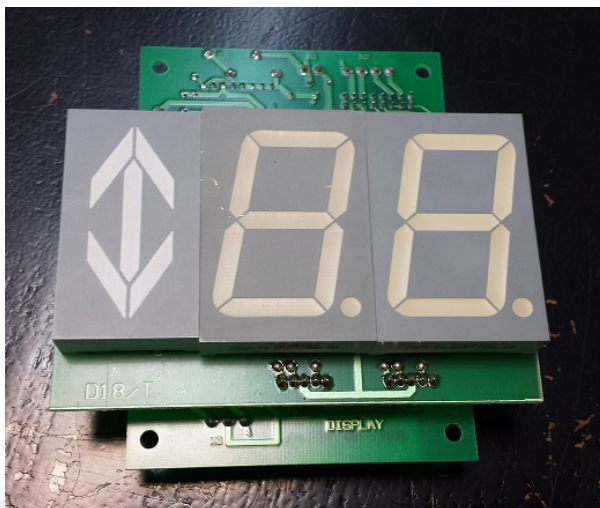

LSC111624 Wyświetlacz kabinowy CPI

Kod produktu: LSC111624

LSC111624 Wyświetlacz kabinowy CPI do dźwigu OTIS.

MPPR