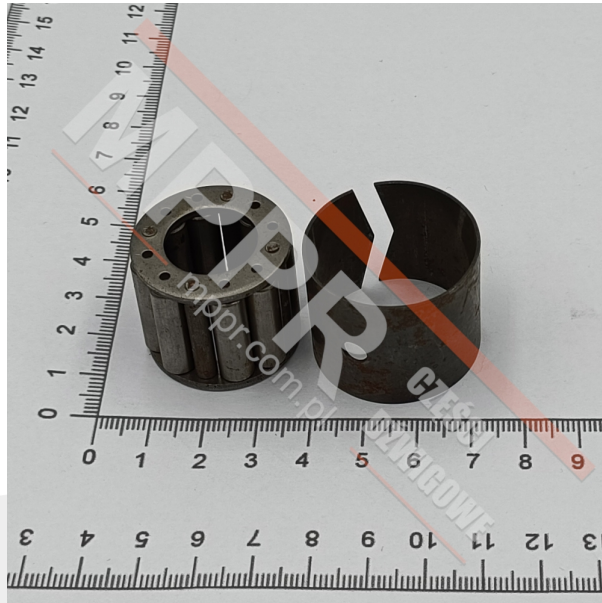

209E1 Łożysko wałeczkowe

Kod produktu: 209E1

Łożysko wałeczkowe Otis P/N 209E1 z rękawem. 12 wałeczków.