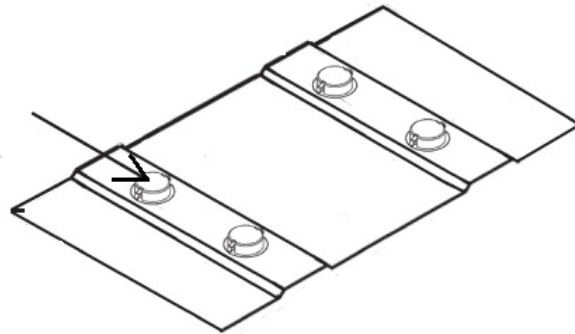

# 1862036 Oświetlenie

Kod produktu: 1862036

1862036 Oświetlenie kabiny platformy podnośnej model E06.