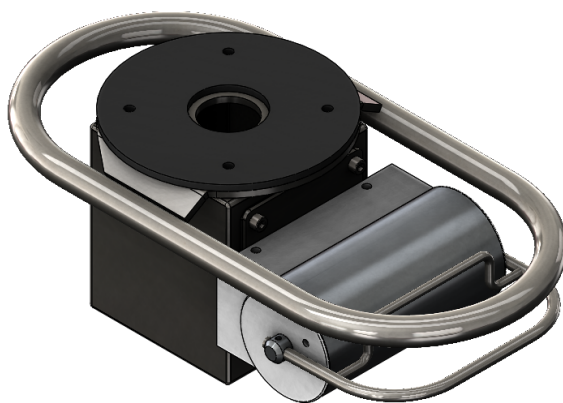

# SLINE-OH-STD-CV1 Głowica kontrolna

Kod produktu: SLINE-OH-STD1

SLINE-OH-STD-CV1 Głowica kontrolna z uchwytem owalnym (304SS) zawór walcowy (aluminiowy) z opcją zachowania położenia.

MPPR