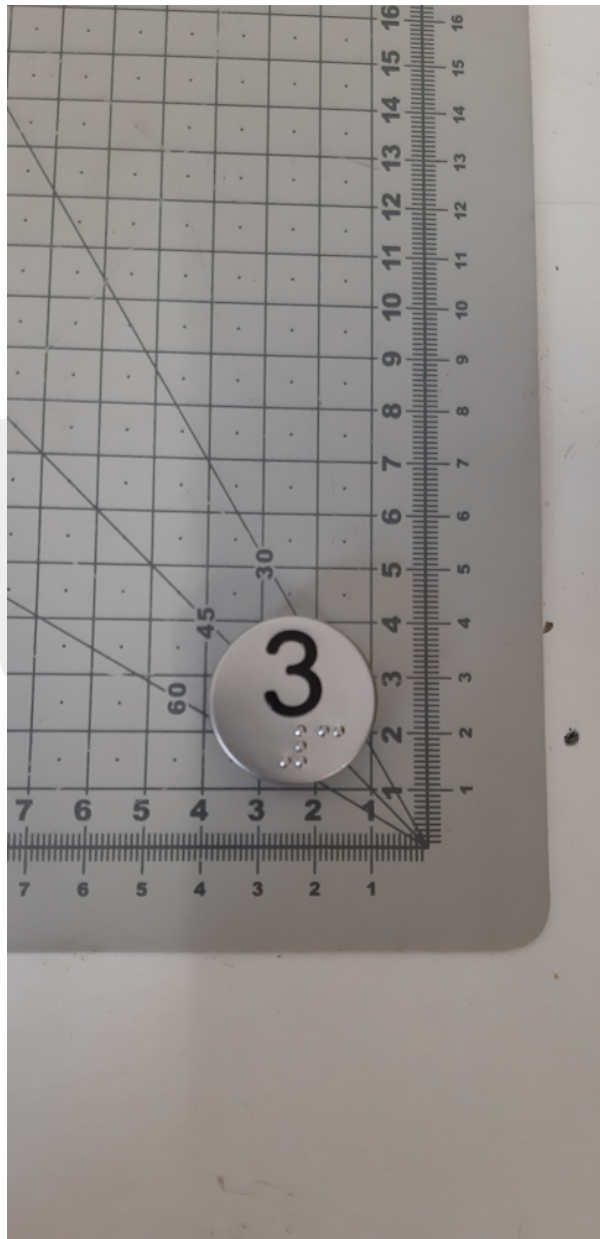

# VCN000017 Szyld przycisku vega venus "3" napis kolor czarny

Kod produktu: VCN000017 Szyld przycisku vega venus "3" napis kolor czarny

VCN000017 Szyld przycisku vega venus "3" napis kolor czarny