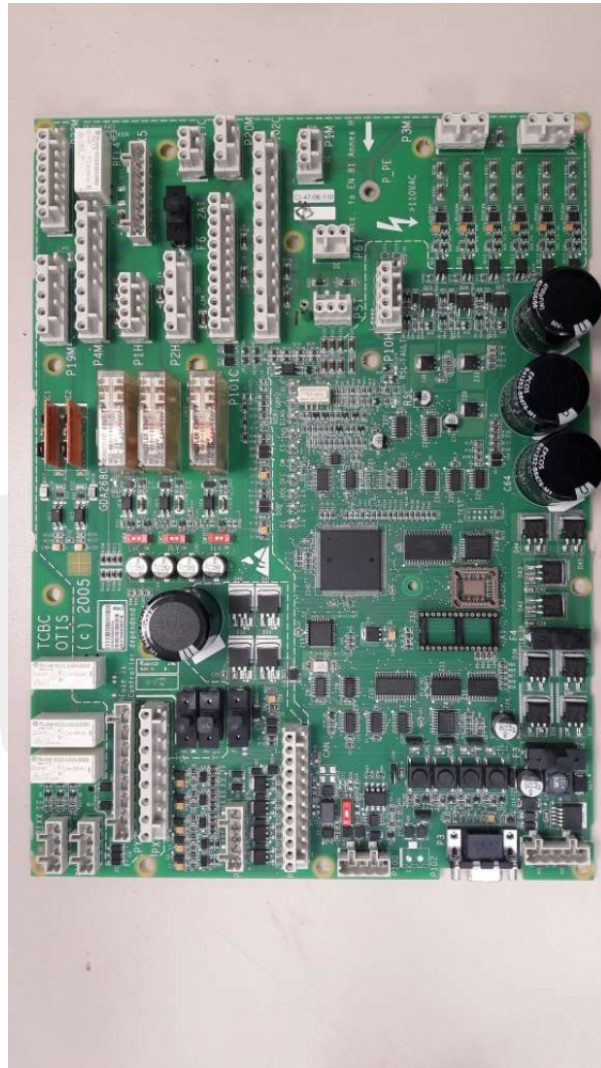

GDA26800KA40 Płyta główna TCBC

Kod produktu: GDA26800KA40

GDA26800KA40 Płyta główna TCBC używana do RLEV/ADO. Zamiennik do GCA26800KA4.