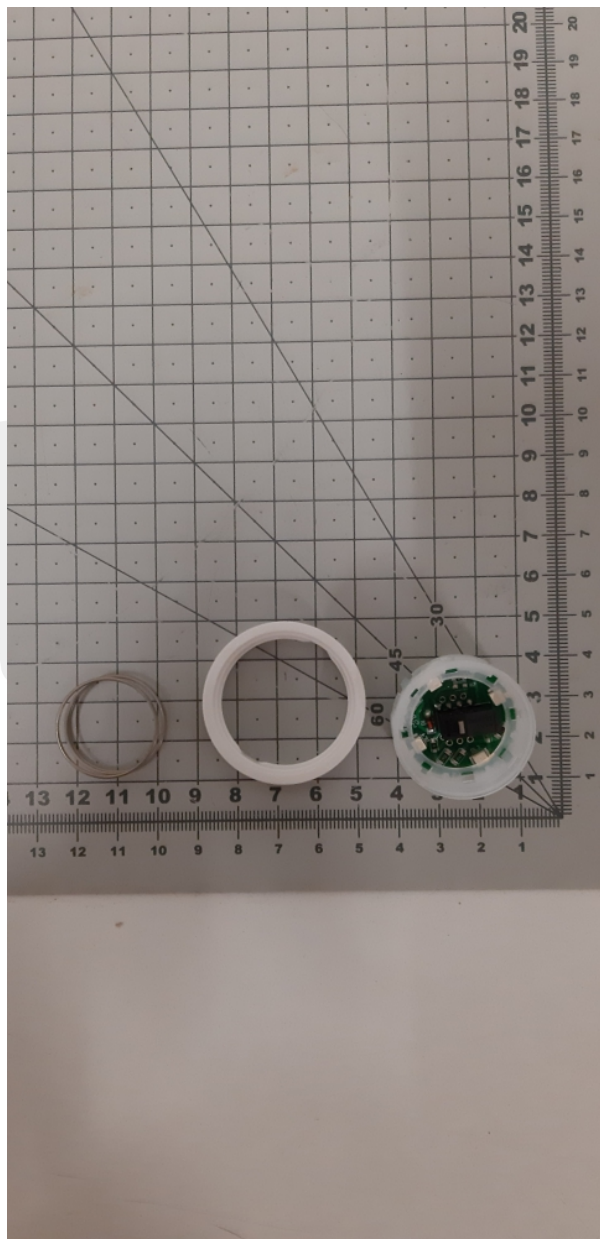

PUB000768 Podstawa przycisku vega venus MLA podświetlenie niebieskie

Kod produktu: PUB000768 Podstawa przycisku vega venus MLA podświetlenie niebieskie

PUB000768 Podstawa przycisku vega venus MLA podświetlenie niebieskie